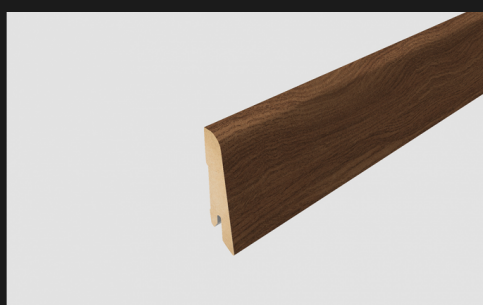

DUB INTENSE

**SOKLOVÁ LIŠTA
L154**