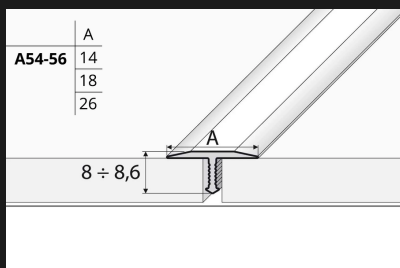

PRECHODOVÉ LIŠTY