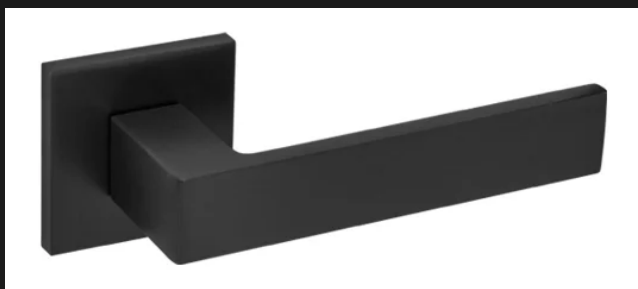

KĽUČKY

ČIERNA MATNÁ