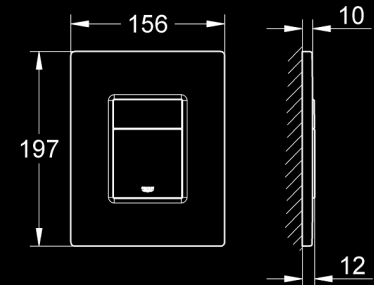

W C

GROHE RAPID SL PRE WC

výška 1,13m - PROJEKT

VILLEROY&BOCH PACK WC

závesné DirectFlush+ sedátko
s poklopom SoftClosing, biela Alpin

GROHE TLAČIDLO COSMO

chróm

ÚCHYTY PRE RAPID SL

UNISSET PODLOŽKA