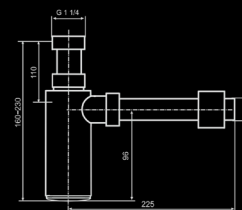

DIZAJNOVÝ SIFÓN

pochromované ABS, G1 1/4x32/40