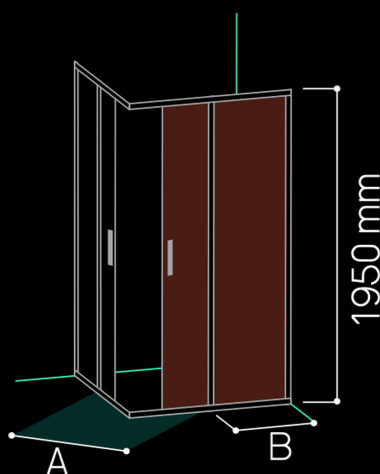

P R Í S L U Š E N S T V O

PRAČKOVÝ VENTIL

SHELL 1/2*3/4