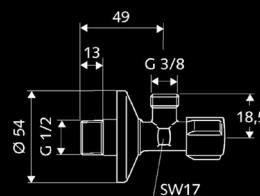

P R Í S L U Š E N S T V O

PRAČKOVÝ VENTIL

SHELL 1/2*3/4