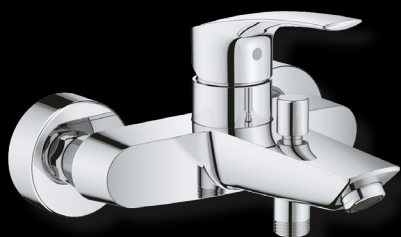

GROHE VAŇOVÁ BATÉRIA NÁSTENNÁ