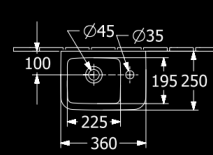

UMÝVADIELKA

VILLEROY&BOCH UMÝVADIELKO COMPACT

360x250 mm,
umýv.plocha vľavo
s prepacom
biela Alpin