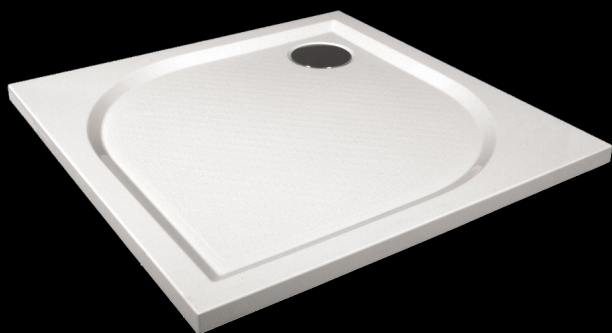

SPRCHA

VIMA VANIČKA

90x90 cm, liaty mramor