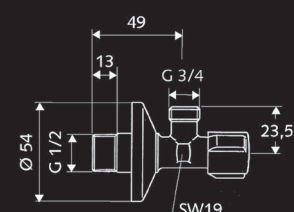

ROHOVÝ VENTIL

1/2*3/8 SCHELL Comfort bez matice