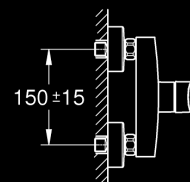

GROHE SPRCHOVÁ BATÉRIA NÁSTENNÁ