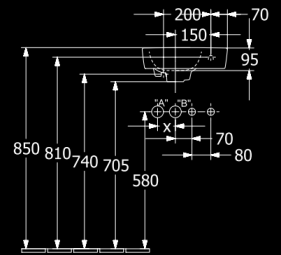

UMÝVADIELKA

VILLEROY&BOCH UMÝVADIELKO COMPACT

360x250 mm,
umýv.plocha vľavo
s prepacom
biela Alpin