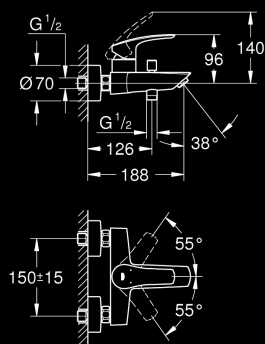

GROHE VAŇOVÁ BATÉRIA NÁSTENNÁ