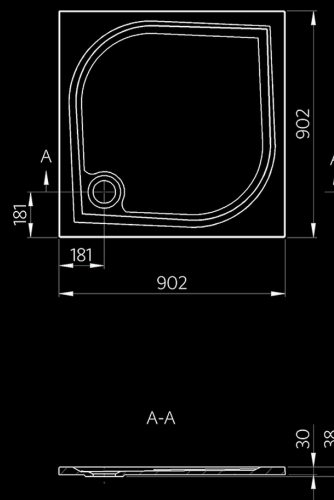

SPRCHA

VIMA VANIČKA

90x90 cm, liaty mramor