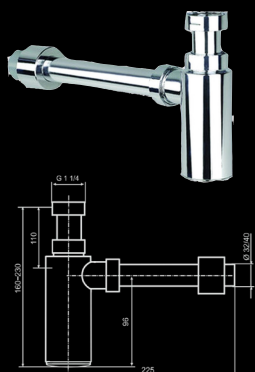

DIZAJNÝ SIFÓN

pochromované ABS,
G1 1/4x32/40