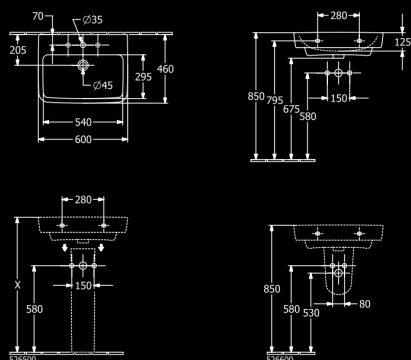

UMÝVADLÁ

VILLEROY&BOCH UMÝVADLO

600x460mm s prepacom
pre 1-otvorovú batériu, biela Alpin