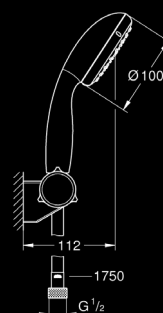

GROHE SPRCHOVÝ SET