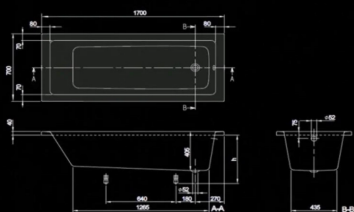

## VB - NOHY PRE VANE

plastové, pre vane s plochým dnom,  
nastavitelné od 130 do 180 mm