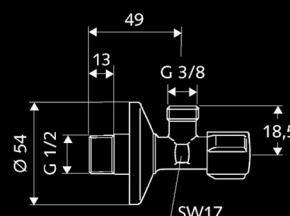

ROHOVÝ VENTIL

1/2*3/8 SCHELL Comfort
bez matice