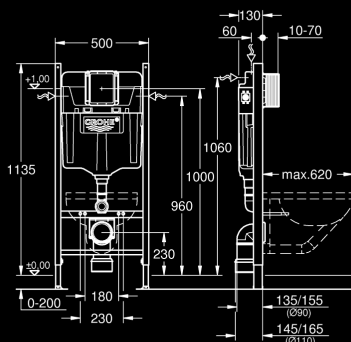

W C

GROHE RAPID SL PRE WC

výška 1,13m - PROJEKT

VILLEROY&BOCH PACK WC

závesné DirectFlush+ sedátko
s poklopom SoftClosing, biela Alpin

GROHE TLAČIDLO COSMO

chróm

ÚCHYTY PRE RAPID SL

UNISSET PODLOŽKA