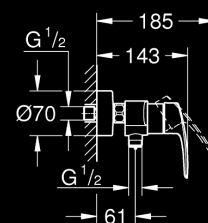

GROHE SPRCHOVÁ BATÉRIA NÁSTENNÁ