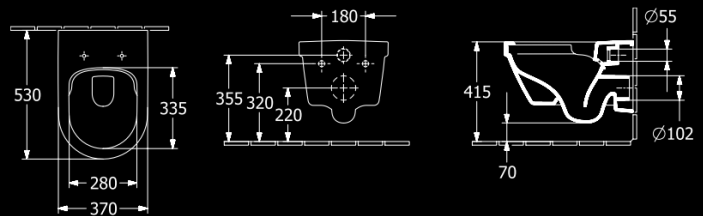

VILLEROY&BOCH PACK WC

závesné DirectFlush+ sedátko
s poklopom SoftClosing, biela Alpin

GROHE TLAČIDLO COSMO

chróm