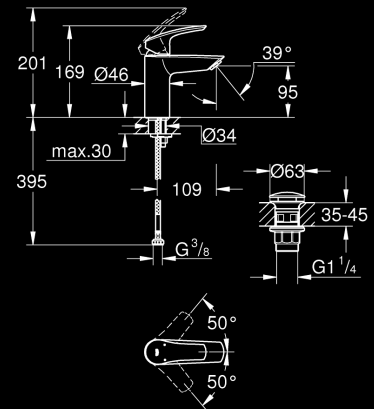

GROHE PÁKOVÁ UMÝVADLOVÁ BATÉRIA

veľkosť S, s Push-Open