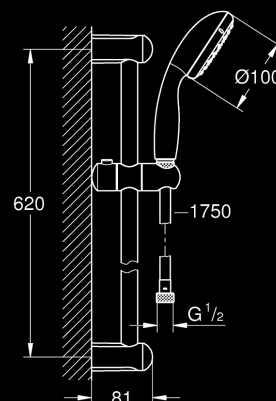

S P R C H A

GROHE SPRCHOVÁ SÚPRAVA

ISY- POSUVNÉ DVERE

rohový vstup, 900mm, číre sklo