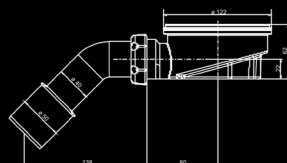

SPRCHA

VIMA VANIČKA

90x90 cm, liaty mramor