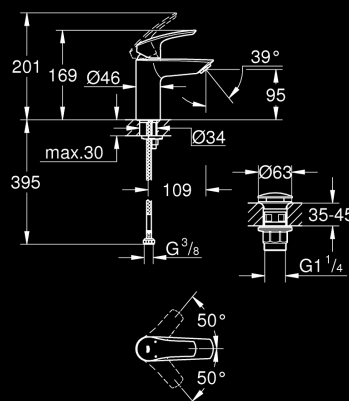

GROHE PÁKOVÁ UMÝVADLOVÁ BATÉRIA

veľkosť S, s Push-Open