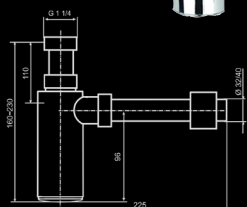

DIZAJNÝ SIFÓN

pochromované ABS,
G1 1/4x32/40